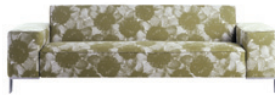

finch metal_{1/2}

Andere afmetingen mogelijk op aanvraag.

AFMETINGEN	3,5 ZITS	3 ZITS	2,5 ZITS	2 ZITS	LOVESEAT	FAUTEUIL	DAYBED 180	DAYBED 160	POEF	3,5 ZITS 1 ARM.	3 ZITS 1 ARM.
Breedte	260 cm	230 cm	200 cm	180 cm	130 cm	97 cm	180 cm	160 cm	80 cm	230 cm	200 cm
Hoogte	72 cm	72 cm	72 cm	72 cm	72 cm	72 cm	40 cm	40 cm	40 cm	76 cm	76 cm
Diepte	92 cm	92 cm	92 cm	92 cm	86 cm	86 cm	75 cm	75 cm	80 cm	92 cm	92 cm

finch metal_{2/2}

Andere afmetingen mogelijk op aanvraag.

AFMETINGEN	2,5 ZITS 1 ARM.	2 ZITS 1 ARM.	CHAISE LONGUE 255	CHAISE LONGUE 225	CHAISE LONGUE 195
Breedte	170 cm	150 cm	255 cm	225 cm	195 cm
Hoogte	76 cm	76 cm	76 cm	76 cm	76 cm
Diepte	92 cm	92 cm	92 cm	92 cm	92 cm

Stoffering: de stoffen van Kvadrat, Fanny Aronsen, Gabriël en De Ploeg, de leersoorten van Hulshof en Ohmann. Andere stoffen op aanvraag. Gestoffeerd in in leer loopt over de rug en het zitvlak van beide modellen een naad in het midden en lopen er 2 extra naden in de armleuning. Tevens lopen er in leer verticaal 2 extra naden in de achterrug.